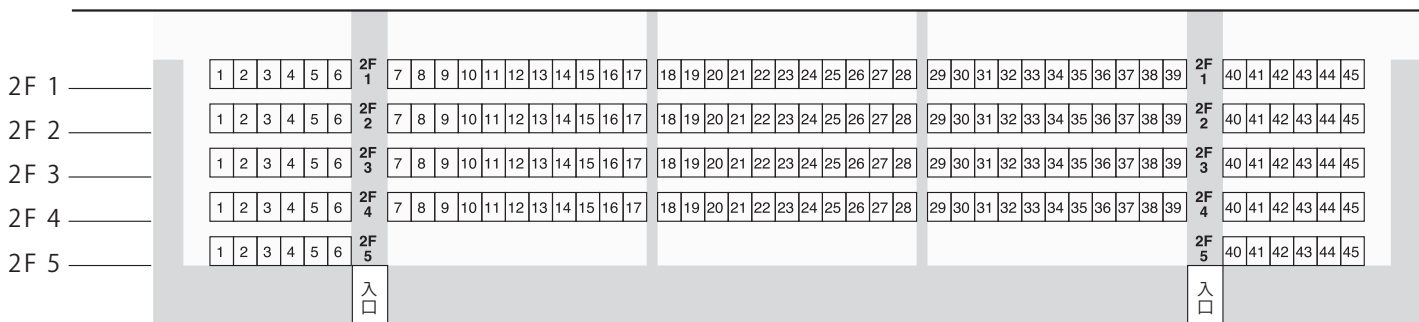

# 高砂市文化会館 客席平面図

◆ 1F / 874席 ◆ 2F / 192席