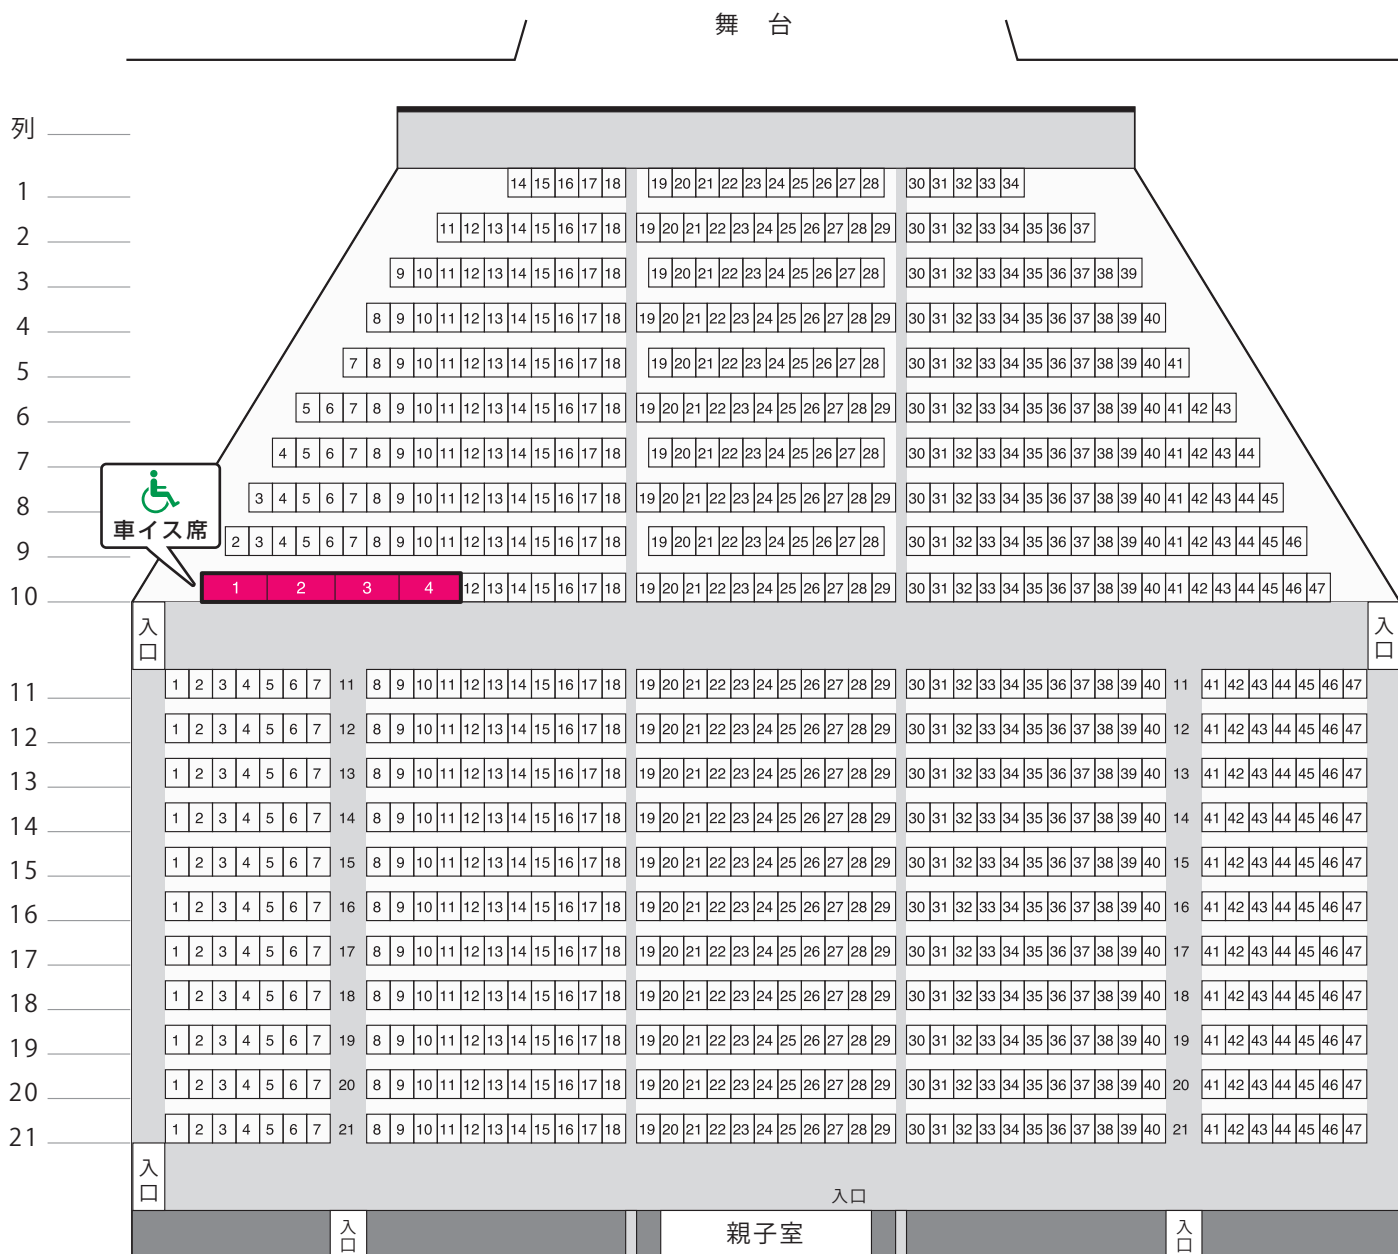

# 高砂市文化会館 客席平面図

◆ 1F / 874席 ◆ 2F / 192席