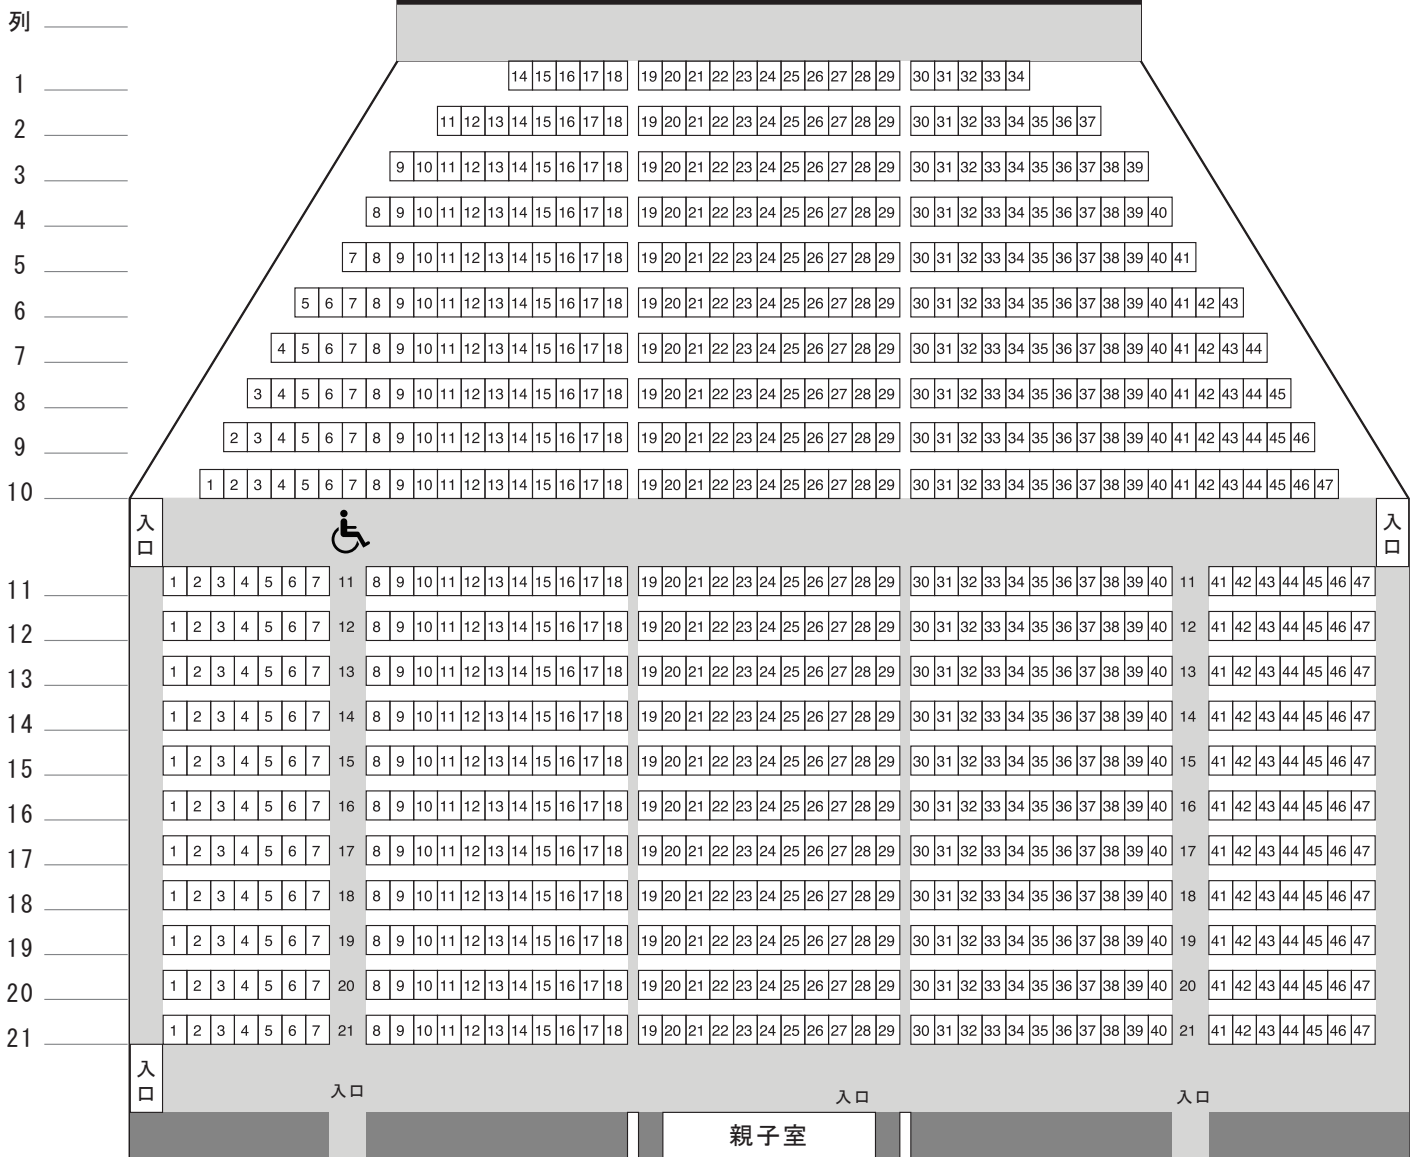

高砂市文化会館 客席平面図

舞台

1F 874席